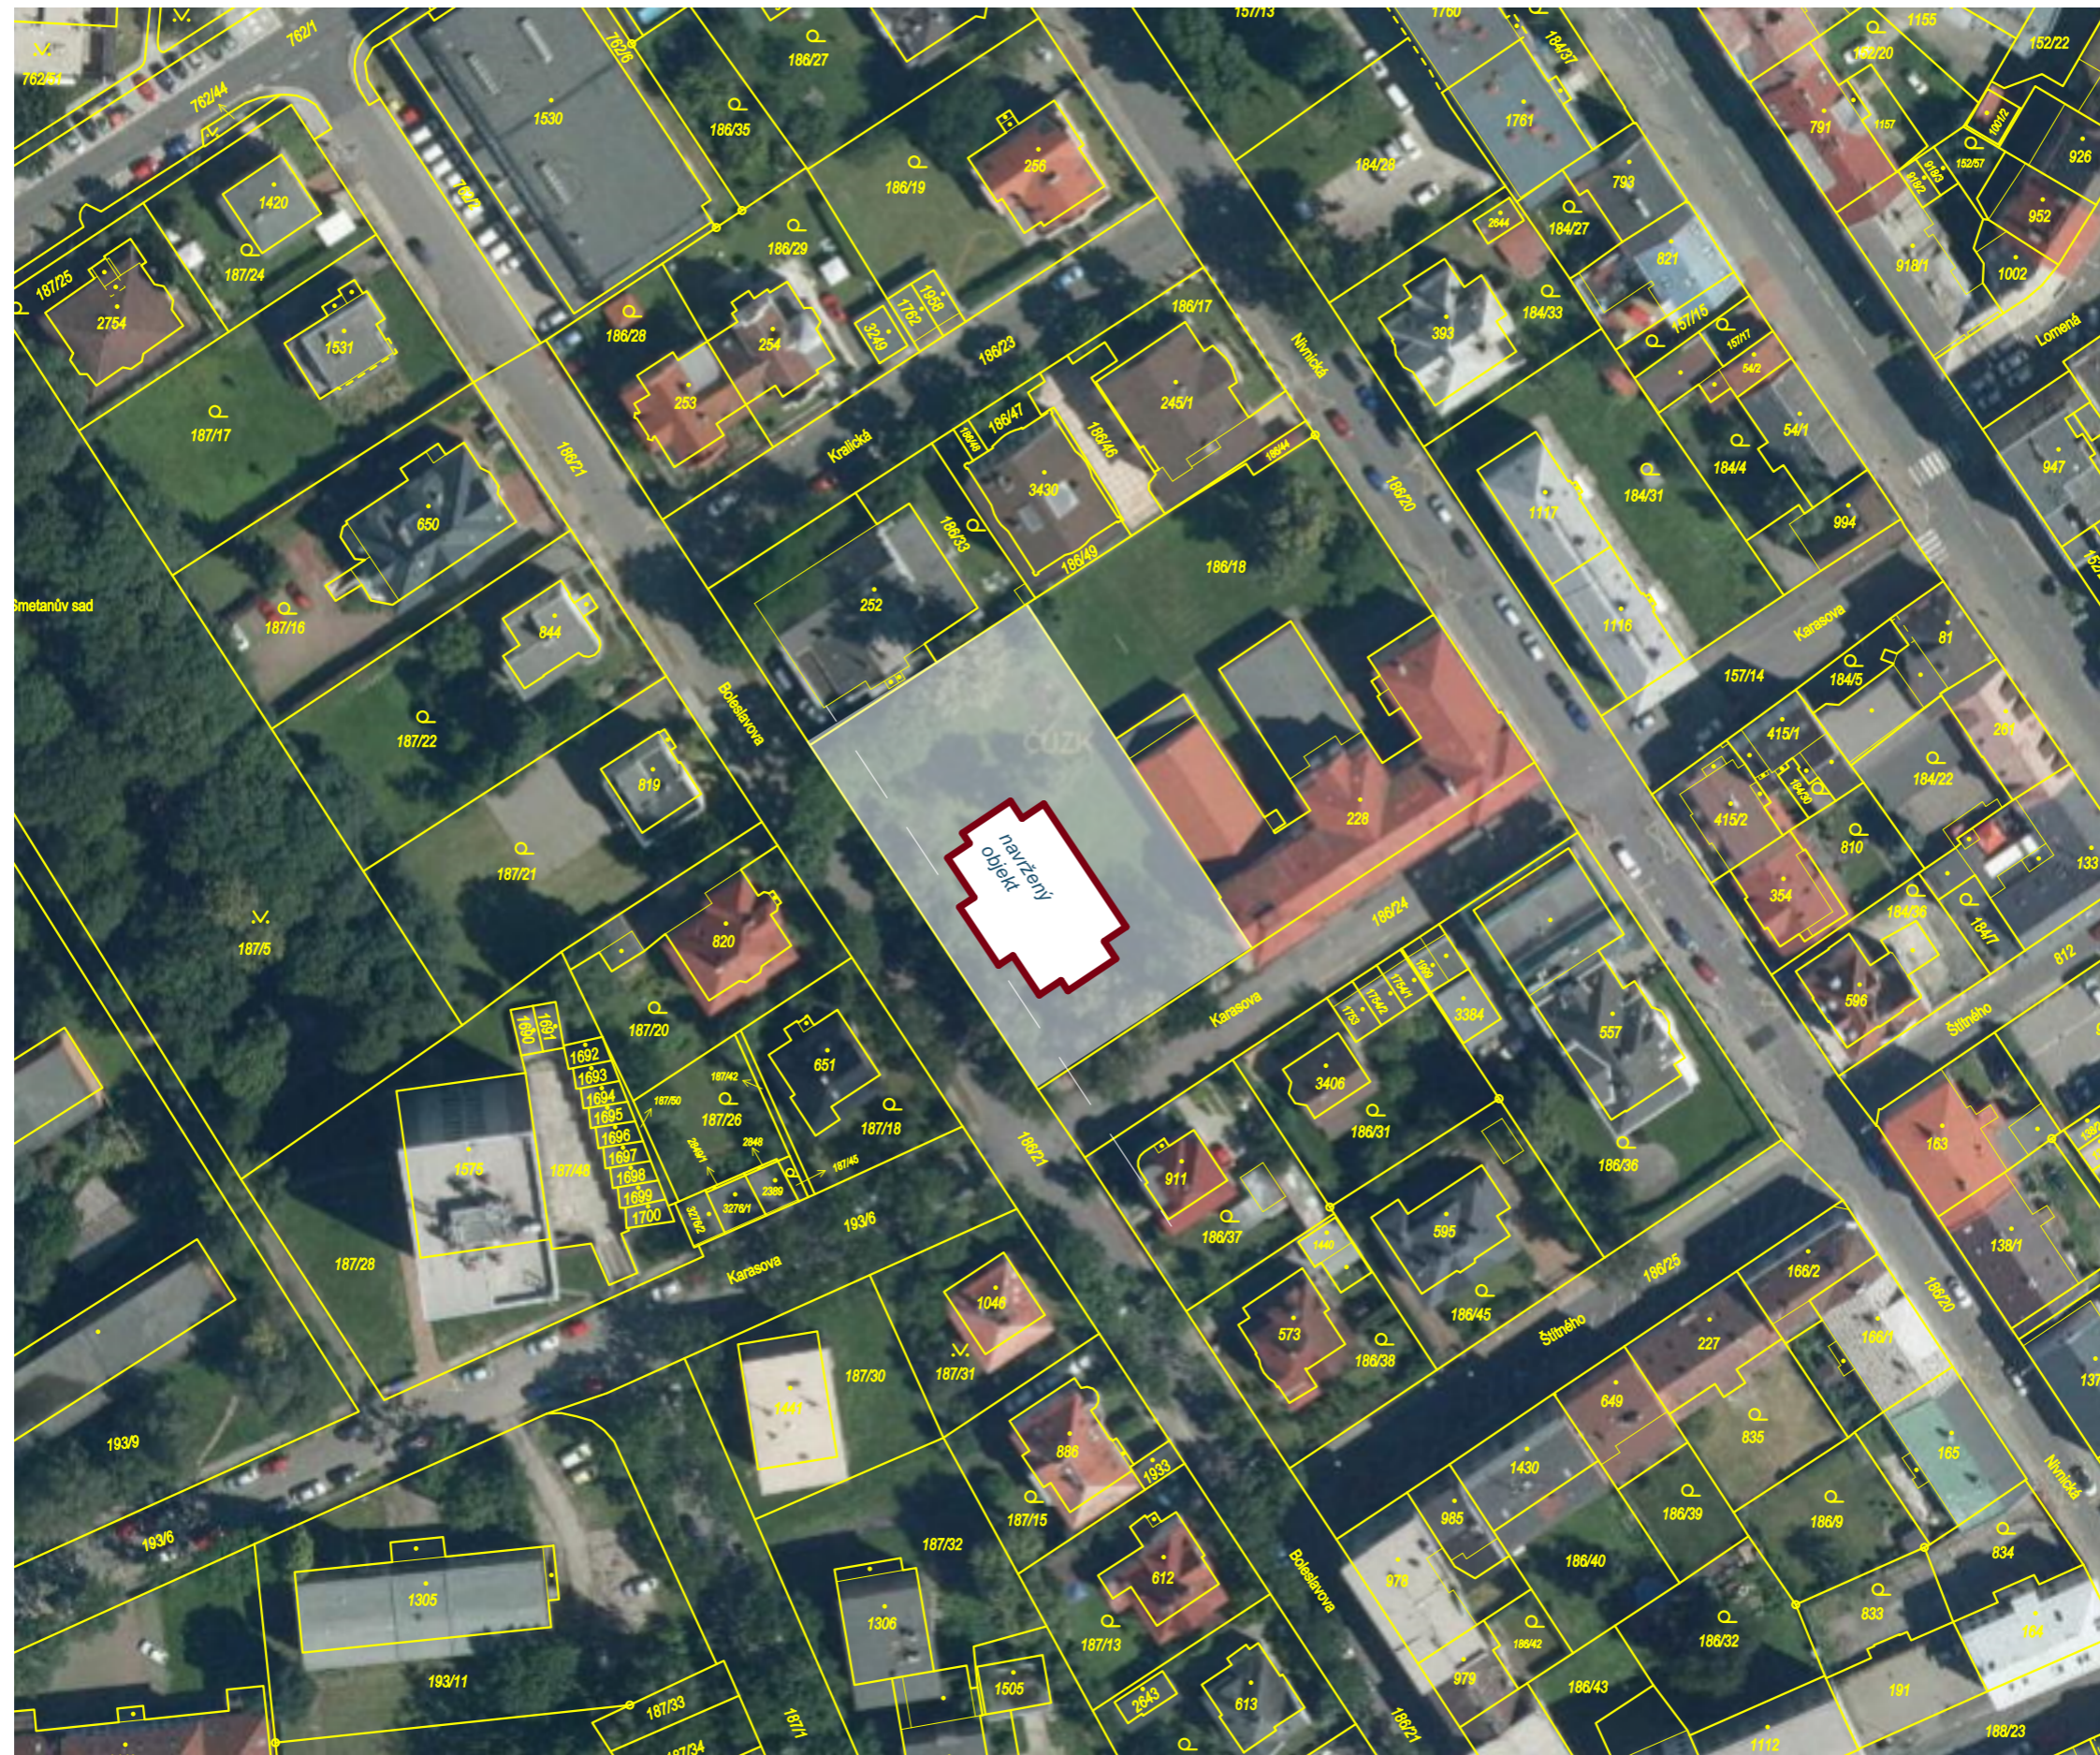

Situace katastrální

Měřítko: 1:1000

STUDIE

NOVOSTAVBA OBJEKTU CHRÁNĚNÉHO BYDLNÍ, Karasova p.č. 186/16 k.ú. Ostrava - Mariánské hory, Ostrava

AUTOR: ING. LADISLAV ZAHRADNÍČEK, 06/2023